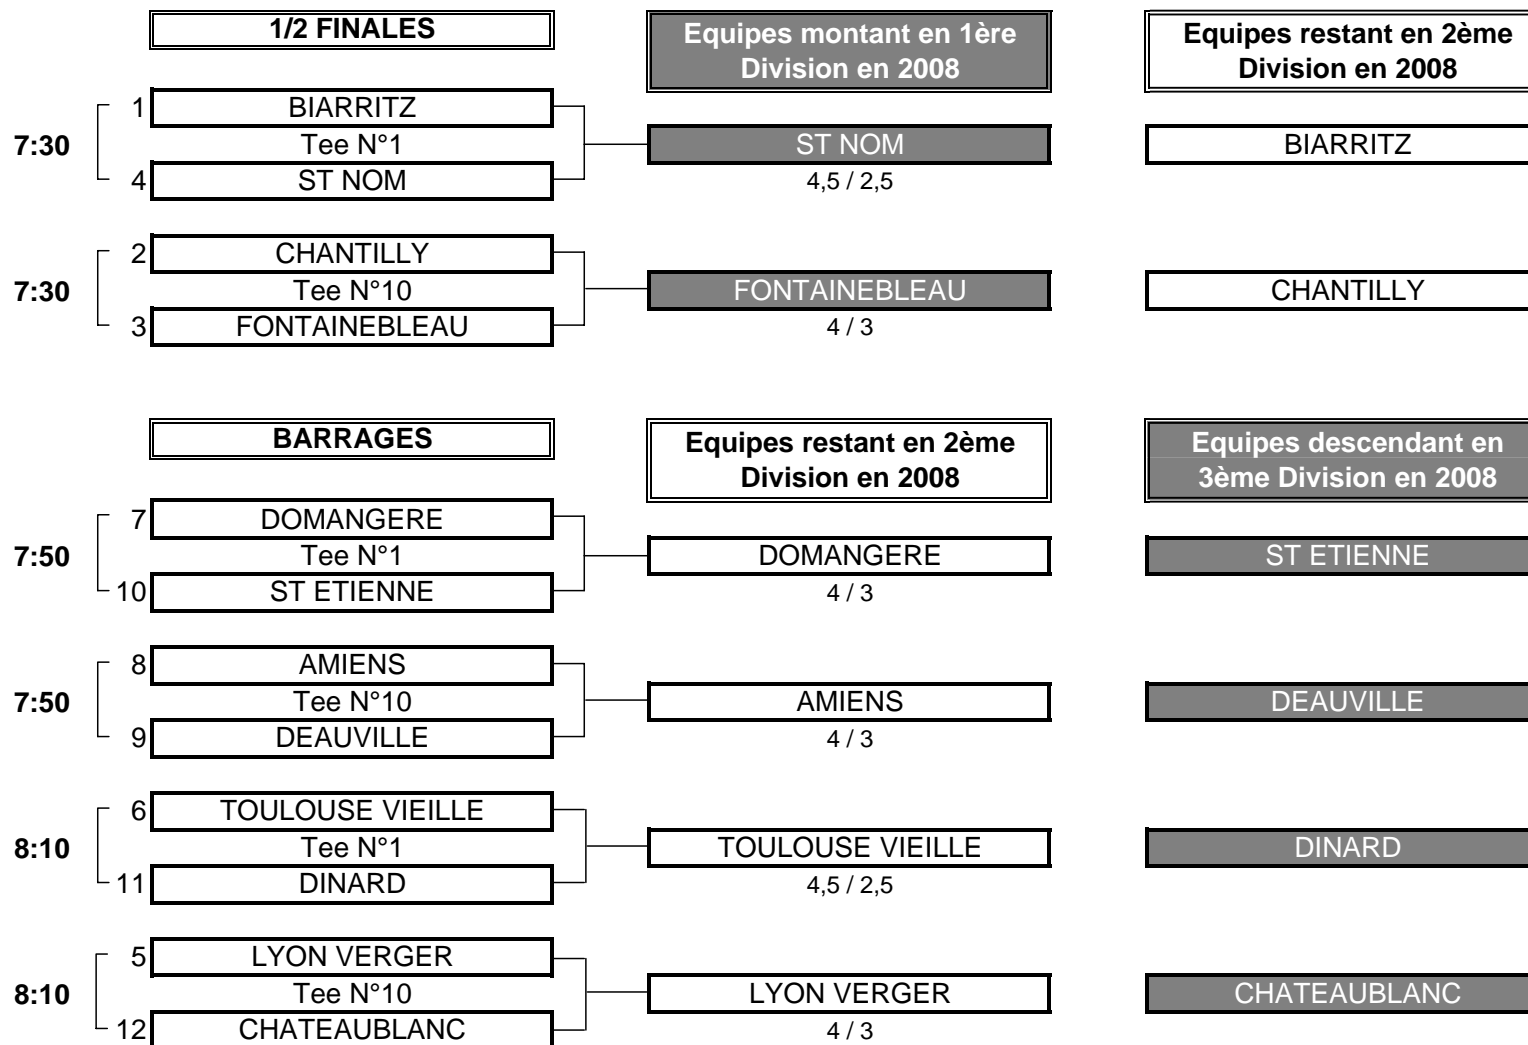

CHAMPIONNAT DE FRANCE PAR EQUIPES 2007

2ème DIVISION "B" DAMES

Du 06 au 08 Mai - Golf de la Freslonnière

PHASE FINALE MATCH PLAY