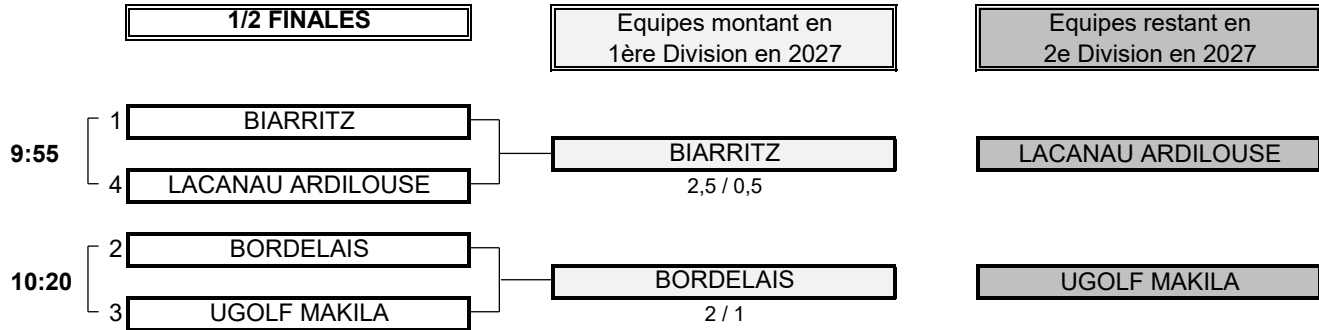

CHAMPIONNAT NOUVELLE AQUITAINE 2026

2e DIVISION Mid-Amateur DAMES

6 et 7 juin - Golf de ROYAN

PHASE FINALE MATCH PLAY

Demi finales