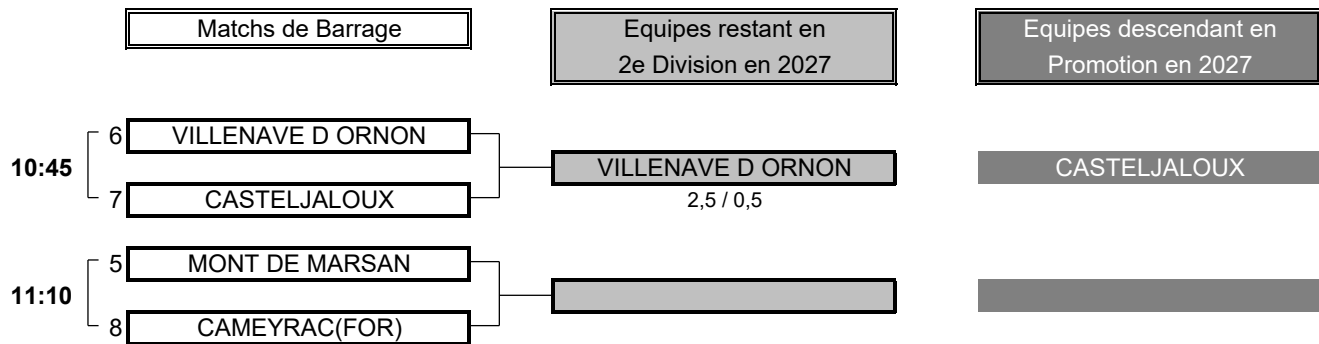

CHAMPIONNAT NOUVELLE AQUITAINE 2026

2e DIVISION Mid-Amateur DAMES

6 et 7 juin - Golf de ROYAN

PHASE FINALE MATCH PLAY

Demi finales

Barrages